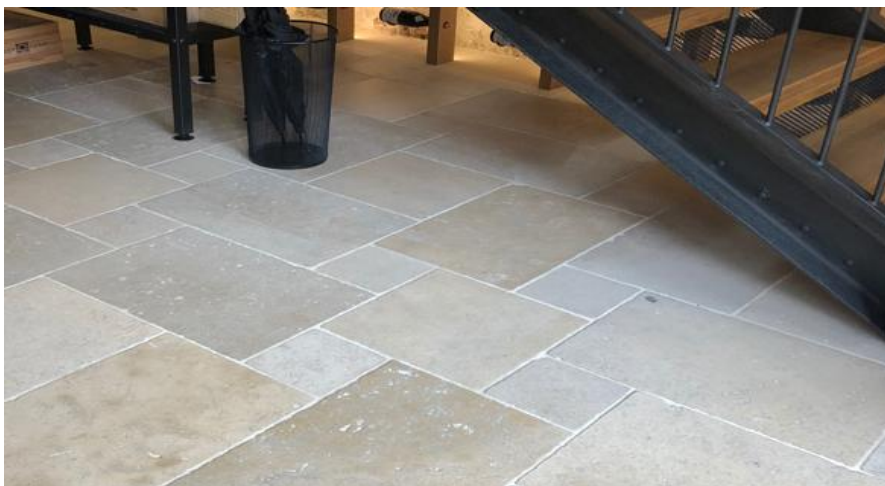

Opus 4 ou mix 40/40 + 40/60

86 € ht/M² + (frais de port 459€ht)

Finitions:

Adouci, Brossé, Antique

Laugnac nature:

(Dordogne)

Formats:

Opus 4 , mix 40/40
& 40/60