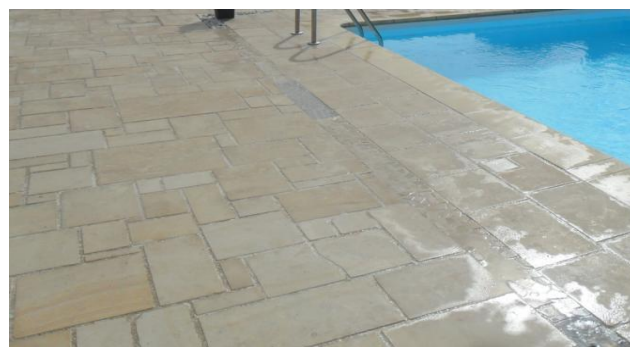

Finitions:

Bouchardée ou bouchardée brossée